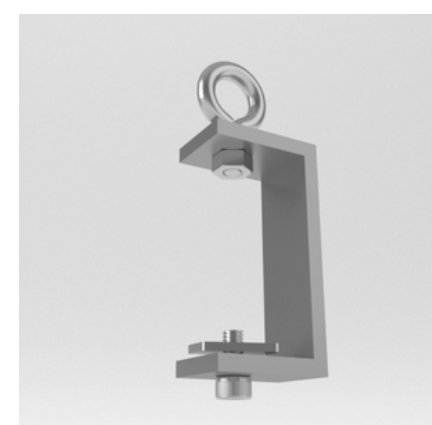

LOFT OPHÆNGINGS
BESLAG

STØTTE PROFIL TIL
EASYFRAMES

VÆG
BESLAG

EASYFRAME FORLÆNGER
STYKKE

LIGE FOD

BOOMERANG FOD

C-MONTERING TIL LOFTET
bruges til enkeltsidet 27
mm Easyframe

FØDDER MED HJUL

EasyFrame Ophængssystem

Vores Easy Frame ophængssystem er en effektiv måde at tiltrække opmærksomhed på. Med to formmuligheder - trekant eller firkant - har du fleksibiliteten til at vælge det design, der passer bedst til dine behov. Dette innovative og intelligente rammesystem giver dig mulighed for at hæve dig over konkurrencen og sikre, at du bliver bemærket praktisk talt overalt på din messe eller begivenhed.