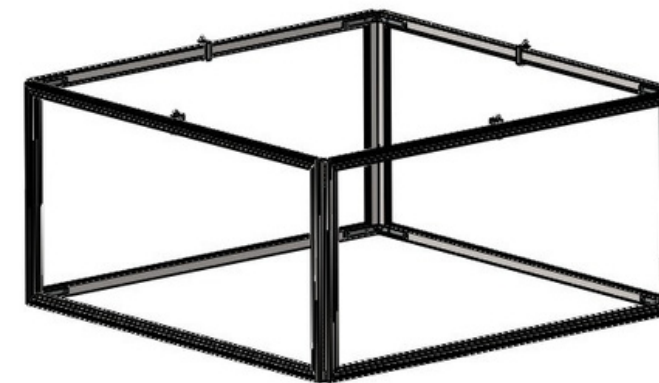

LET AT
OPSÆTTE

PRODUKTION AF
RAMMER

LET AT OPSÆTTE

LET
KONSTRUKTION

EasyFrame
ophængssystem
Firkant

EasyFrame
ophængssystem
Trekant

C-beslag til
loftet

Beslagramme
Firkant 90°

C-beslag til
loftet

Beslagramme
Trekant 60°

A-Frame

Lav en fed visuel effekt med vores imponerende A-Frame-design! Lavet af holdbart aluminium har dette A-Frame et tryk i spændingsstof med silikonekanter på alle sider. Resultatet er et forbløffende rammeudseende, der er perfekt til tosidig reklame. Vi bruger vores decotex 205 B1 som printmedie og systemet er baseret på vores Easyframe enkeltsidet 27 mm.