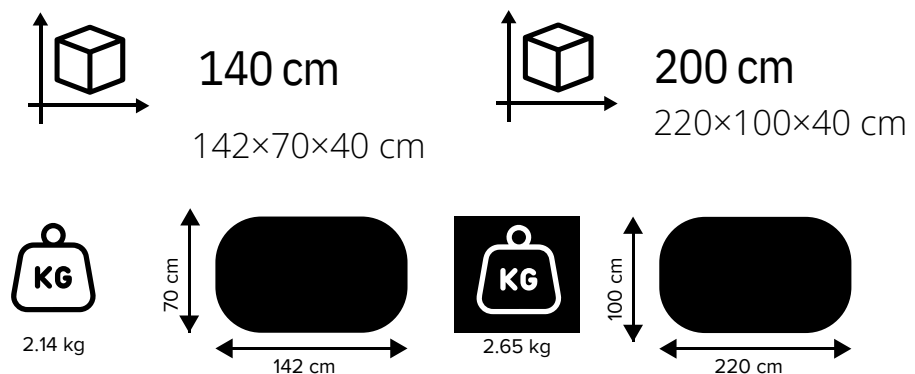

POP - OUT BANNER

Dette innovative banner er en leg at sætte op! Det tilbyder en problemfri løsning til både indendørs og udendørs begivenheder. Uanset om du vil fange folks opmærksomhed ved en begivenhed eller give tydelig vejledning til besøgende, er Pop-Out Banner det perfekte valg!

Opsætning og nedpakning af denne banner er let, hvilket gør det til en hurtig og praktisk løsning for enhver begivenhed. Bare lyn bæretasken op og din Pop-Out banner foldes ud. Samtidig er den miljøvenlig, lavet af Decotex 205g materiale.

Pop - Out Banner
Decotex 205 g

B X W cm	Pris DKK	1+ stk.
70 x 140	1040,00	
100 x 200	1740,00	

POP - OUT BANNER DIMENSIONER

TASKE

TILBAGE TIL HOVEDMENUEN >