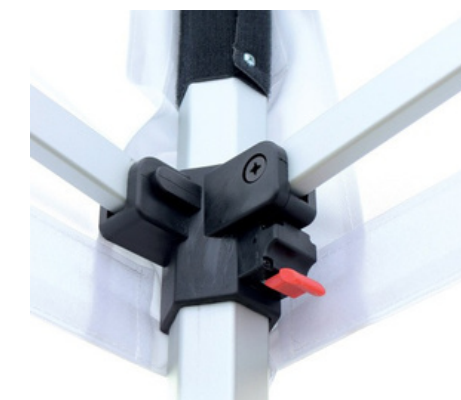

Telte

The Telt er en fantastisk løsning til fremvisning af din standplads. Bygget til at modstå forskellige vejrforhold som UV-stråler, regn og vind. Lavet af Super Tex-stof for langvarig holdbarhed. Taget er fremstillet af robust og vandtæt materiale, og kan tilpasses med enhver design efter dine kunders ønsker.

Få et succesfuldt arrangement, uanset om det er med regn eller solskin, dette med et let aluminium pop-up teltstelsystem. The Tent foldes ud og sammen på få minutter uden brug af værktøj. Monter dine budskaber trykt på baldakin, fulde og halve vægge, som er tilgængelige i størrelserne: 300 x 300 og 300 x 600 cm.

Telt 300 x 300 cm

Telt 300 x 600 cm

	Pris DKK
Hardware med taske	3916,00
Tag til telt Supertex 252 g	2992,00
Sæt af vægge- 4 stk. Decotex 205 g, enkelt-sidet	3910,00
Enkelt væg 3x2m DecoTex 205 g, enkelt-sidet	927,00
Sæt af vægge- 4 stk. Decotex 380 g, dobbelt-sidet	5014,00
Enkelt væg 3x2m Decotex 380 g, dobbelt-sidet	2091,00

	Pris DKK
Hardware med taske	6072,00
Tag til telt Supertex 252 g	4623,00
Enkelt væg 6x2m DecoTex 205 g, enkelt-sidet	2448,00
Enkelt væg 6x2m Decotex 380 g, dobbelt-sidet	3135,00
Enkelt væg 3x2m DecoTex 205 g, enkelt-sidet	927,00
Enkelt væg 3x2m Decotex 380 g, dobbelt-sidet	2091,00