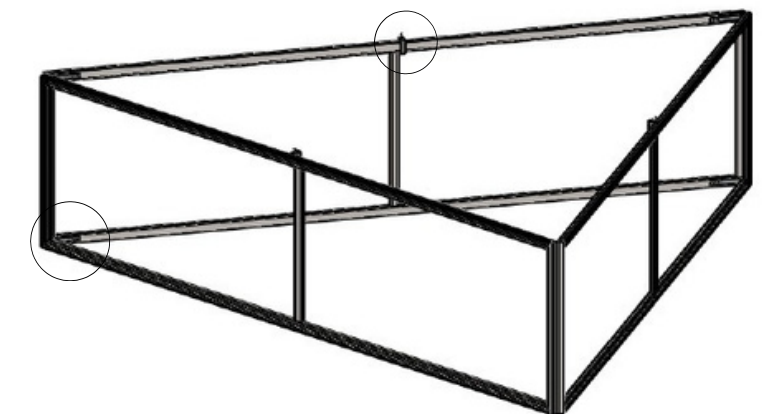

LET AT
OPSÆTTE

PRODUKTION AF
RAMMER

LET AT OPSÆTTE

LET
KONSTRUKTION

EasyFrame
ophængssystem
Firkant

EasyFrame
ophængssystem
Trekant

C-beslag til
loftet

Beslagramme
Firkant 90°

C-beslag til
loftet

Beslagramme
Trekant 60°

A-Frame

Lav en fed visuel effekt med vores imponerende A-Frame-design! Lavet af holdbart aluminium har dette A-Frame et tryk i spændingsstof med silikonekanter på alle sider. Resultatet er et forbløffende rammeudseende, der er perfekt til tosidig reklame. Vi bruger vores decotex 205 B1 som printmedie og systemet er baseret på vores Easyframe enkeltsidet 27 mm.