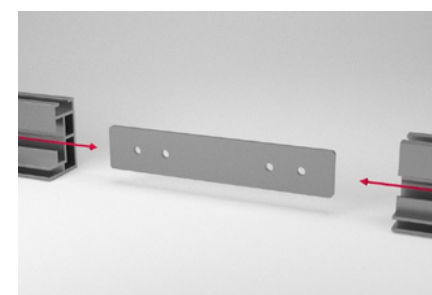

	Pris DKK	unit
Støtteprofil 2 låse til	97,00	per lm.
Støtteprofil Boomerang fod	97,00	per sæt
Lige fod	189,00	per stk.
Vægbeslag	149,00	per stk.
Tagbeslag	35,00	per stk.
Easyframe forlænger stykke	49,00	per sæt
C-montering til loftet	49,00	per stk.
Fødder med hjul	49,00	per stk.
	979,00	per sæt

LOFT OPHÆNGINGS
BESLAG

STØTTE PROFIL TIL
EASYFRAMES

VÆG
BESLAG

EASYFRAME FORLÆNGER
STYKKE

LIGE FOD

BOOMERANG FOD

C-MONTERING TIL LOFTET
bruges til enkeltsidet 27
mm Easyframe

FØDDER MED HJUL

EasyFrame Ophængssystem

Vores Easy Frame ophængssystem er en effektiv måde at tiltrække opmærksomhed på. Med to formmuligheder - trekant eller firkant - har du fleksibiliteten til at vælge det design, der passer bedst til dine behov. Dette innovative og intelligente rammesystem giver dig mulighed for at hæve dig over konkurrencen og sikre, at du bliver bemærket praktisk talt overalt på din messe eller begivenhed.