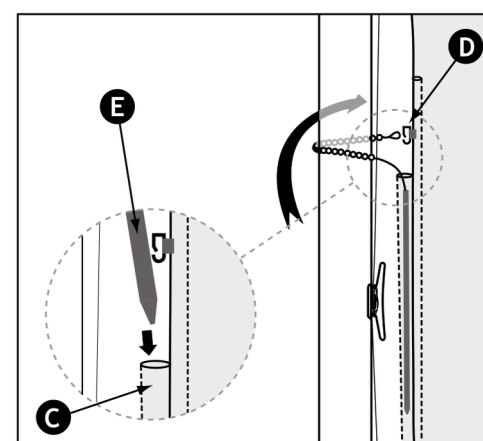

Vægtsystem 60 cm

Passer til flagstørrelse / cm	1-39 stk
passer til 6 og 7 mm kulfiberstænger	239,00

Wind Tracker

Introduktion af Windtracker - et revolutionerende flagssystem designet til at holde dit flag konstant strakt ud med sin horisontale aluminiumsarm. Hurtig og nem udskiftning af flaget uden vipning af flagstangen. Det er kompatibelt med 110g og 160g polyesterflag som sikrer en slående og problemfri fremvisning, der fænger dit publikum. Længden på Wind Tracker's arm er 150 cm.