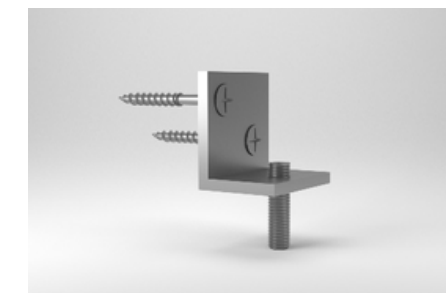

RAMME TILBEHØR

Eksempler på vores grundlæggende tilbehør til EasyFrames og LED-rammer.

	Pris DKK	unit
Støtteprofil	97,00	per lm.
2 låse til Støtteprofil	97,00	per sæt
Boomerang fod	189,00	per stk.
Lige fod	149,00	per stk.
Vægbeslag	35,00	per stk.
Tagbeslag	49,00	per sæt
Easyframe forlænger stykke	49,00	per stk.
C-montering til loftet	49,00	per stk.
Fødder med hjul	979,00	per sæt

VÆG
BESLAG