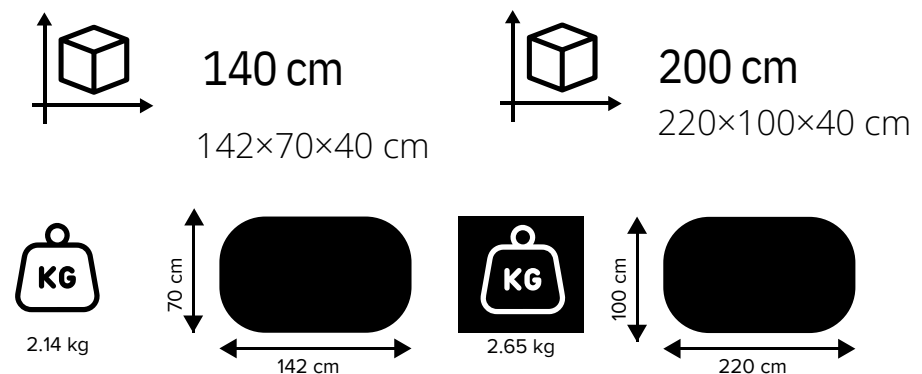

POP - OUT BANNER

Dette innovative banner er en leg at sætte op! Det tilbyder en problemfri løsning til både indendørs og udendørs begivenheder. Uanset om du vil fange folks opmærksomhed ved en begivenhed eller give tydelig vejledning til besøgende, er Pop-Out Banner det perfekte valg!

Opsætning og nedpakning af denne banner er let, hvilket gør det til en hurtig og praktisk løsning for enhver begivenhed. Bare lyn bæretasken op og din Pop-Out banner foldes ud. Samtidig er den miljøvenlig, lavet af Decotex 205g materiale.

Pop - Out Banner
Decotex 205 g

B X W cm	Pris DKK	1+ stk.
70 x 140	1040,00	
100 x 200	1740,00	

POP - OUT BANNER DIMENSIONER

TASKE

TILBAGE TIL HOVEDMENUEN >