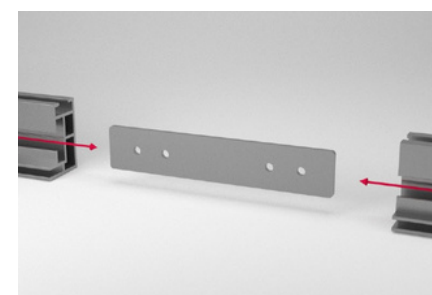

	Pris DKK	unit
Støtteprofil	97,00	per lm.
2 låse til Støtteprofil	97,00	per sæt
Boomerang fod	189,00	per stk.
Lige fod	149,00	per stk.
Vægbeslag	35,00	per stk.
Tagbeslag	49,00	per sæt
Easyframe forlænger stykke	49,00	per stk.
C-montering til loftet	49,00	per stk.
Fødder med hjul	979,00	per sæt

LOFT OPHÆNGINGS
BESLAG

STØTTE PROFIL TIL
EASYFRAMES

VÆG
BESLAG

EASYFRAME FORLÆNGER
STYKKE

LIGE FOD

BOOMERANG FOD

C-MONTERING TIL LOFTET
bruges til enkeltsidet 27
mm Easyframe

FØDDER MED HJUL

EasyFrame Ophængssystem

Vores Easy Frame ophængssystem er en effektiv måde at tiltrække opmærksomhed på. Med to formmuligheder - trekant eller firkant - har du fleksibiliteten til at vælge det design, der passer bedst til dine behov. Dette innovative og intelligente rammesystem giver dig mulighed for at hæve dig over konkurrencen og sikre, at du bliver bemærket praktisk talt overalt på din messe eller begivenhed.