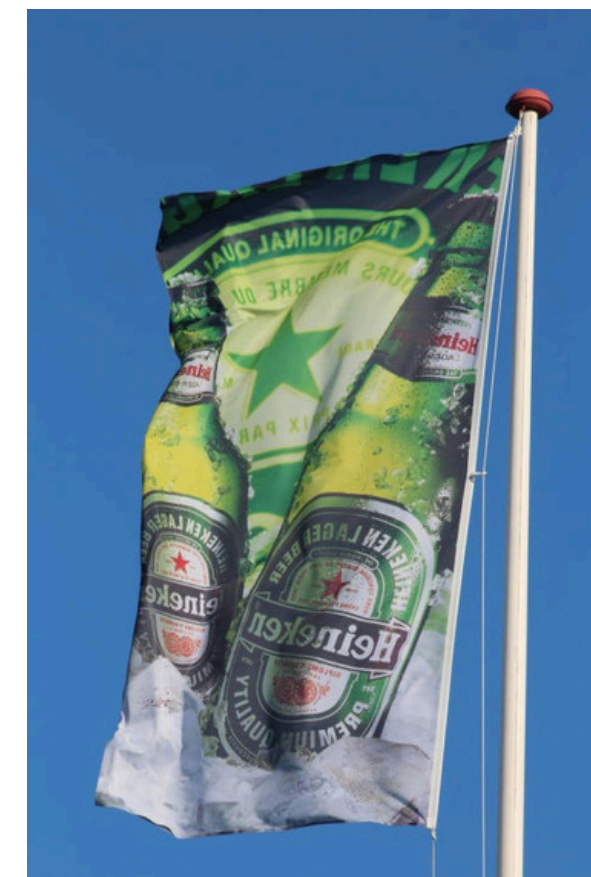

KONKURRENCEDYGTIGE
PRISER

INTENSIVE OG HOLDBARE
FARVER.

Ens farvemættet på begge
sider af flaget.

FORBEDRET HOLDBARHED
MHT LYSÆGTHED OG
FLAGDUGENS BRUDSTYRKE

FLAG EXTENDER

FlagExtender er løsningen uden brug af værktøj til nem montering af flag, der giver dig mulighed for fuld eksponering af flaget under alle vindforhold, da det sikkert holder flag af enhver størrelse og kan genbruges for din bekvemmelighed. Vælg FlagExtender for optimal flageksponering.