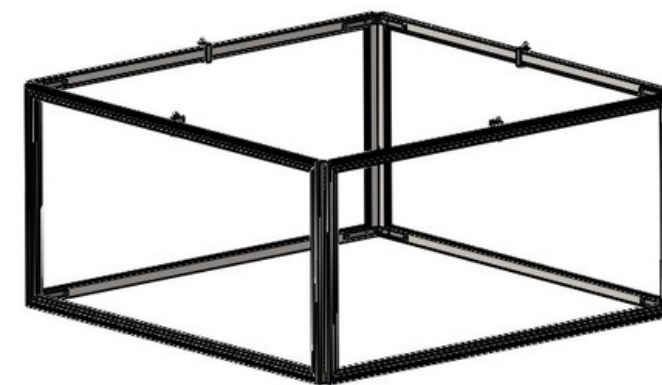

LET AT
OPSÆTTE

PRODUKTION AF
RAMMER

LET AT OPSÆTTE

LET
KONSTRUKTION

EasyFrame ophængssystem Firkant

EasyFrame ophængssystem Trekant

C-beslag til
loftet

Beslagramme
Firkant 90°

C-beslag til
loftet

Beslagramme
Trekant 60°

A-Frame

Lav en fed visuel effekt med vores imponerende A-Frame-design! Lavet af holdbart aluminium har dette A-Frame et tryk i spændingsstof med silikonekanter på alle sider. Resultatet er et forbløffende rammeudseende, der er perfekt til tosidig reklame. Vi bruger vores decotex 205 B1 som printmedie og systemet er baseret på vores Easyframe enkeltsidet 27 mm.