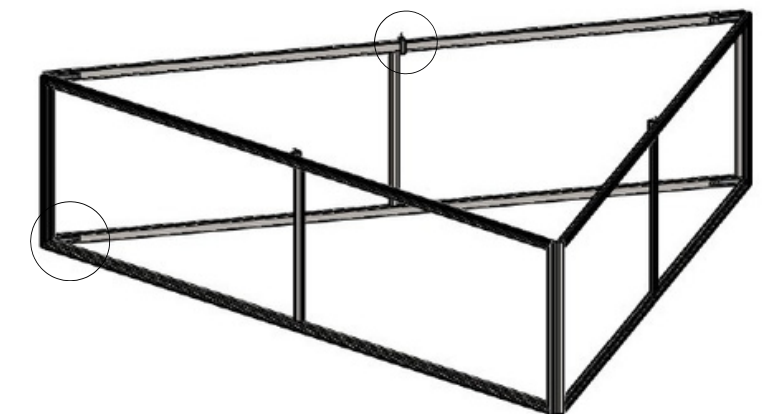

LET AT
OPSÆTTE

PRODUKTION AF
RAMMER

LET AT OPSÆTTE

LET
KONSTRUKTION

EasyFrame ophængssystem Firkant

EasyFrame ophængssystem Trekant

C-beslag til
loftet

Beslagramme
Firkant 90°

C-beslag til
loftet

Beslagramme
Trekant 60°

A-Frame

Lav en fed visuel effekt med vores imponerende A-Frame-design! Lavet af holdbart aluminium har dette A-Frame et tryk i spændingsstof med silikonekanter på alle sider. Resultatet er et forbløffende rammeudseende, der er perfekt til tosidig reklame. Vi bruger vores decotex 205 B1 som printmedie og systemet er baseret på vores Easyframe enkeltsidet 27 mm.